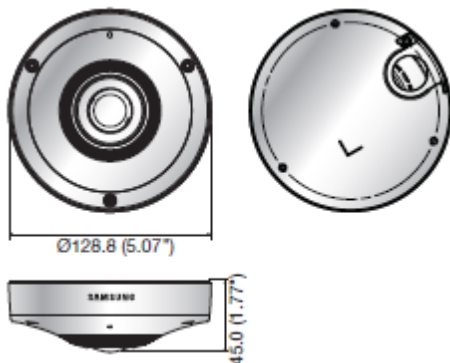

SAMSUNG 360° Fisheye Full HDネットワークカメラ SNF-7010KN

兼松日産農林株式会社

特徴

- ・360° fisheye
- ・デジタルPTZ、双方向音声
- ・3メガピクセル
- ・PoE

仕様

型式	SNF-7010KN
映像	
撮像素子	1/2.8"3M PS CMOS
総画素数	3MegaPixel
走査システム	プログレッシブ
最低照度	1.3ルクス
レンズ	
焦点距離	1.05m
MAX口径比	F2.8
画角	H:180° V:170° D:180°
レンズ画角調整	0° ~ 355°
レンズタイプ	固定焦点
操作	
カメラタイトル	Off/On
デイナイト(SW)	オン/オフ/オート
逆光補正	BLC・SSDR
ワイドダイナミックレンジ	120dB
ノイズ軽減	SSNR (On/Off)
デフォッグ	On/Off
モーション検知	On/Off
プライバシーマーキング	On/Off(矩形4ゾーン)
感度アップ	Off/自動(2倍~60倍)
ゲイン制御	低/中/高
ホワイトバランス	ATW/AWC/Manual/indoor/outdoor
電子シャッター	自動(1/30~12,000秒)/A.FLK/手動
インテリジェントビデオ	音声検知・タンパリング
アラーム入出力	入力1/出力1
アラームトリガー	モーション検知・ネットワーク切断

ネットワーク	
イーサネット	RJ-45(10/100BASE-T)
映像圧縮	H.264,MJPEG
解像度	3M 20FPS
ビューイング構成	カメラ:360° クライアント:シングルパノラマ,ダブルパノラマ,クワッド エリア選択,シングル矩形,1オリジナル,3矩形,1パノラマ+2矩形
デジタルPTZ	○
画質調整	H.264:圧縮レベル,ターゲットビットレート MJPEG:画質レベル制御
ビットレート制御	H.264:CBRorVBR MJPEG:VBR
ストリーミングプロファイル	6プロファイル
音声通信	双方向(入出力)
IP	Ipv4,Ipv6
プロトコル	TCP/IP,UDP/IP,RTP(UDP・TCP),RTSP,NTP,HTTP,HTTPS,SSL,DHCP,PPPoE FTP,SMTP,ICMP,IGMP,SNMPv1/2/3(MIB-2),ARP,DNS,DDNS,QoS,UpnP,Bonjour
セキュリティ	HTTPS(SSL)ログイン権限,省略ログイン, IPアドレスフィルタリング,ユーザーアクセスログ,802.1x認証
暗号化	TLS1.0,SSL VPN,Video data encryption
ストリーミング方法	ユニキャスト/マルチキャスト
Max接続ユーザー	15ユーザー(ユニキャスト)
メモリスロット	SD/SDHC/SDXCメモリスロット
WebPage言語	日本語・英語(他19言語)
遠隔ソフト	Webビューワー:互換OS WindowsXP/VISTA/7,MacOS 互換ブラウザ IE7.0以上/Firefox/GoogleChrome/AppleSafari スマートビューワ4.x
環境	
動作温度/湿度	-10 ~ +55 /90%以下
電源	
入力電圧	PoE (IEEE802.3af)
消費電力	MAX7.4W
物理的仕様	
カラー/材質	アイボリー/アルミ
寸法(W×H×D)	128×45
重量	480g

寸法(単位mm)

* 本製品の仕様・外観は予告なく変更されることがあります。