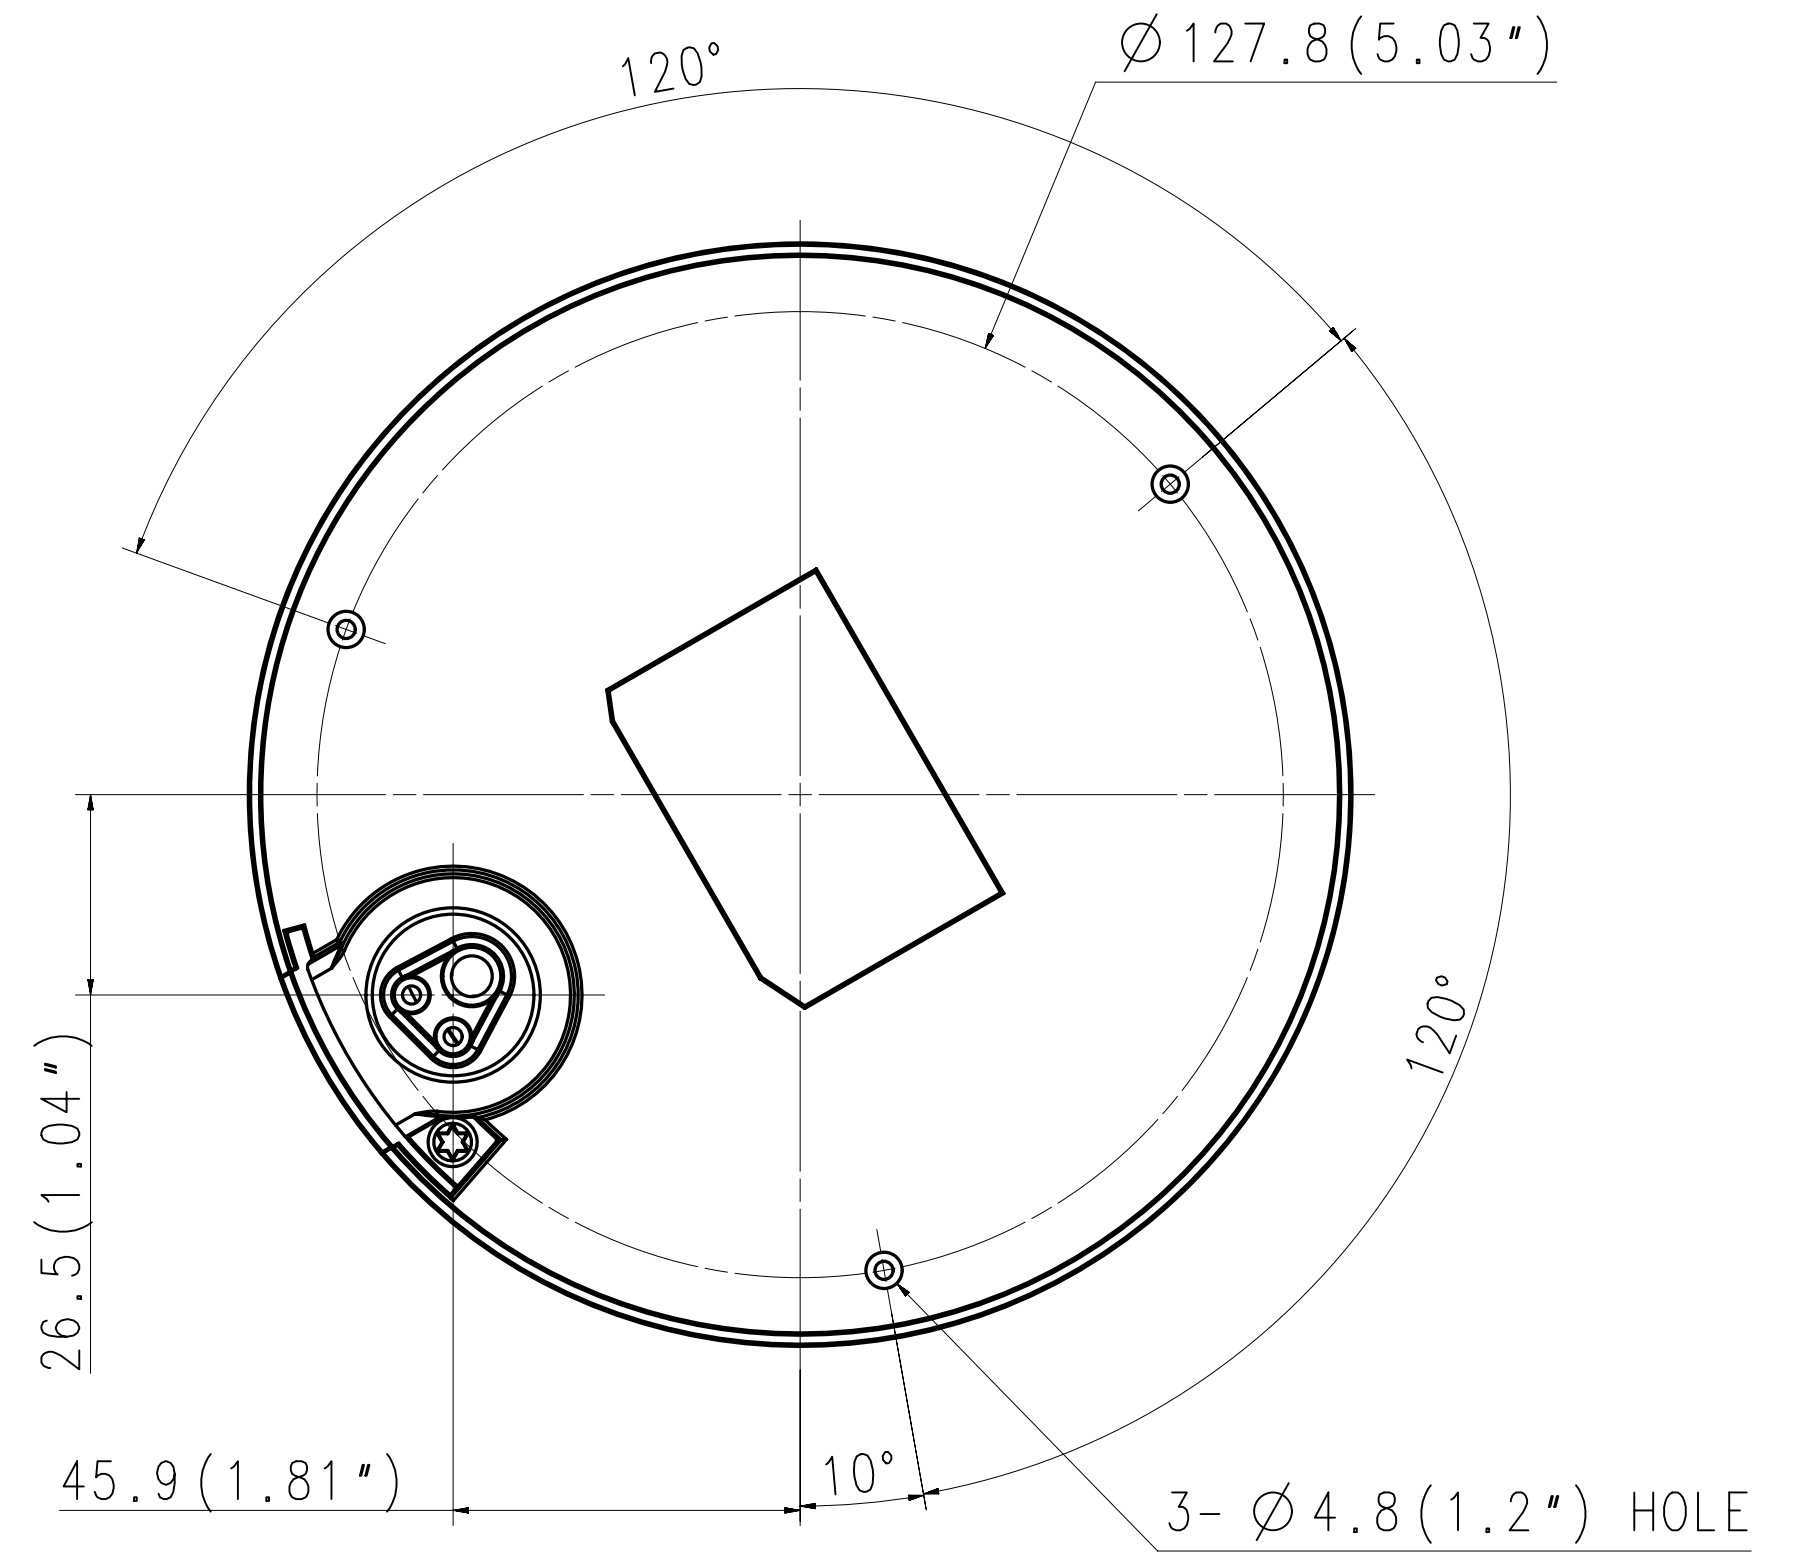

mm(inch)

49.6 (1.95")

Ø 145.9 (5.74")

120°

Ø 127.8 (5.03")

26.5 (1.04")

45.9 (1.81")

10°

3- Ø 4.8 (1.2") HOLE

120°