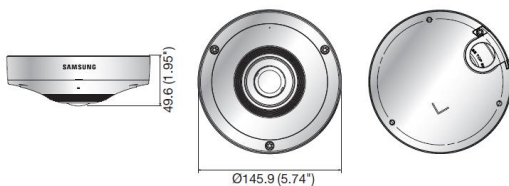

寸法(単位mm)

* 本製品の仕様・外観は予告なく変更されることがあります。