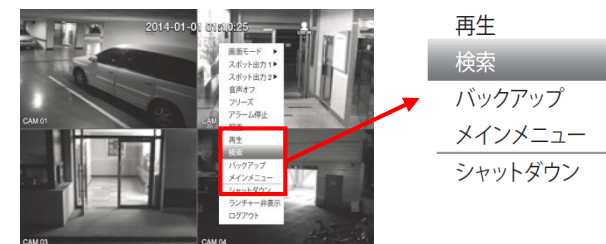

画面

切り替え

単画面表示（1台のカメラを拡大表示する場合）

拡大表示したいカメラの上で、ダブルクリックして下さい。

分割表示（4台のカメラを同時に表示する・単画面から戻る場合）

カメラの上で、ダブルクリックして下さい。もしくは、ランチャーバーの分割表示ボタンを押して下さい。

ランチャーバーの分割表示ボタン

オートシーケンス（接続しているカメラを順番に表示する場合）

ランチャーバーのオートシーケンスボタンを押して下さい。

<< ランチャーバー >>

ライブ画面の下部に表示されます。

※10秒間操作がされない場合は、自動的に非表示になります。

SRD-473KDN 録画映像再生手順

再生

映像の検索 その1

- 1** ライブ画面上で右クリックし、検索を選択して下さい。
※パスワードを求められた場合、お客様が設定したパスワードを入力し、OKを押して下さい。
- 2** 時間検索を選択して下さい。
- 3** 検索したい日付を画面左上で選択するか、
カレンダーボタンを押して、日付を選択して下さい。
- 4** 検索したい時刻を選択して下さい。
※時間軸上の赤いバー(縦線)を左右に移動しても、時刻を選択できます。
- 5** 検索したいカメラ番号(CAM 01~04)にチェック(☑)を入れて下さい。
※全てのカメラを検索する場合は、すべてにチェックを入れてください。
- 6** 再生を選択して下さい。