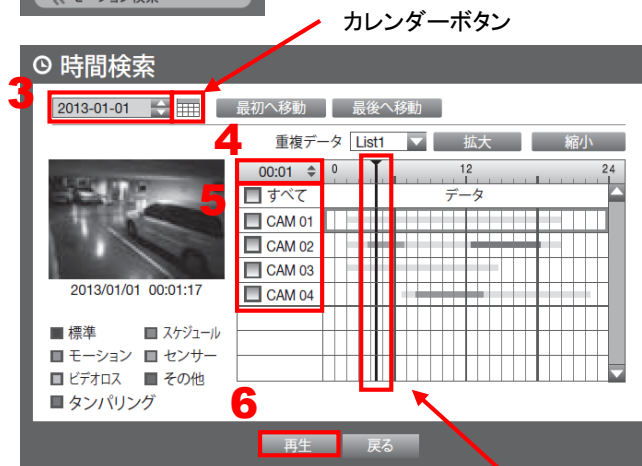

画面

切り替え

単画面表示（1台のカメラを拡大表示する場合）

拡大表示したいカメラの上で、ダブルクリックして下さい。

分割表示（4台のカメラを同時に表示する・単画面から戻る場合）

カメラの上で、ダブルクリックして下さい。もしくは、ランチャーバーの分割表示ボタンを押して下さい。

ランチャーバーの分割表示ボタン

オートシーケンス（接続しているカメラを順番に表示する場合）

ランチャーバーのオートシーケンスボタンを押して下さい。

<< ランチャーバー >>

ライブ画面の下部に表示されます。

※10秒間操作がされない場合は、自動的に非表示になります。

SRD-473KDN 録画映像再生手順

再生

映像の検索 その1

- 1** ライブ画面上で右クリックし、検索を選択して下さい。
※パスワードを求められた場合、お客様が設定したパスワードを入力し、OKを押して下さい。
- 2** 時間検索を選択して下さい。
- 3** 検索したい日付を画面左上で選択するか、
カレンダーボタンを押して、日付を選択して下さい。
- 4** 検索したい時刻を選択して下さい。
※時間軸上の赤いバー(縦線)を左右に移動しても、時刻を選択できます。
- 5** 検索したいカメラ番号(CAM 01~04)にチェック(☑)を入れて下さい。
※全てのカメラを検索する場合は、すべてにチェックを入れてください。
- 6** 再生を選択して下さい。