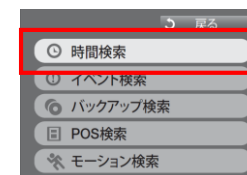

ランチャーバーのオートシーケンスボタンを押して下さい。

<< ランチャーバー >>

ライブ画面の下部に表示されます。

※10秒間操作がされない場合は、自動的に非表示になります。

SRD-473KDN 録画映像再生手順

再生

映像の検索 その1

- 1** ライブ画面上で右クリックし、検索を選択して下さい。
※パスワードを求められた場合、お客様が設定したパスワードを入力し、OKを押して下さい。
- 2** 時間検索を選択して下さい。
- 3** 検索したい日付を画面左上で選択するか、
カレンダーボタンを押して、日付を選択して下さい。
- 4** 検索したい時刻を選択して下さい。
※時間軸上の赤いバー(縦線)を左右に移動しても、時刻を選択できます。
- 5** 検索したいカメラ番号(CAM 01~04)にチェック(☑)を入れて下さい。
※全てのカメラを検索する場合は、すべてにチェックを入れてください。
- 6** 再生を選択して下さい。