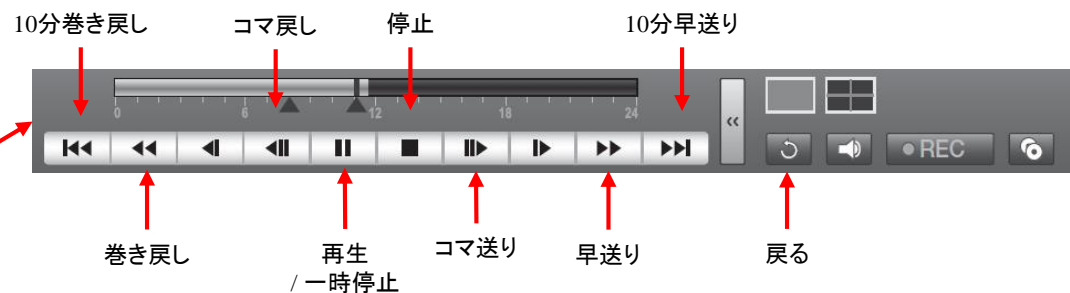

画面

切り替え

単画面表示（1台のカメラを拡大表示する場合）

拡大表示したいカメラの上で、ダブルクリックして下さい。

分割表示（4台のカメラを同時に表示する・単画面から戻る場合）

カメラの上で、ダブルクリックして下さい。もしくは、ランチャーバーの分割表示ボタンを押して下さい。

ランチャーバーの分割表示ボタン

オートシーケンス（接続しているカメラを順番に表示する場合）

ランチャーバーのオートシーケンスボタンを押して下さい。

<< ランチャーバー >>

ライブ画面の下部に表示されます。

※10秒間操作がされない場合は、自動的に非表示になります。

SRD-473KDN 録画映像再生手順

再生

映像の検索 その1

- 1** ライブ画面上で右クリックし、検索を選択して下さい。
※パスワードを求められた場合、お客様が設定したパスワードを入力し、OKを押して下さい。
- 2** 時間検索を選択して下さい。
- 3** 検索したい日付を画面左上で選択するか、
カレンダーボタンを押して、日付を選択して下さい。
- 4** 検索したい時刻を選択して下さい。
※時間軸上の赤いバー(縦線)を左右に移動しても、時刻を選択できます。
- 5** 検索したいカメラ番号(CAM 01~04)にチェック(☑)を入れて下さい。
※全てのカメラを検索する場合は、すべてにチェックを入れてください。
- 6** 再生を選択して下さい。

カレンダーボタン

時刻を変更する赤いバー

SRD-473KDN 録画映像再生手順

再生

映像の検索 その2

- 10分巻き戻し10分間分、巻き戻します
- 巻き戻し映像を高速で巻き戻します(2・4・8・16・32・64倍速)
- コマ戻し1コマ分、巻き戻します
- 再生 / 一時停止早送りなどに映像を1倍速の再生にします。 / 映像を一時停止します
- 停止録画映像の再生を中止し、ライブ画面に戻ります
- コマ送り1コマ分、早送りします
- 早送り映像を高速で再生します(2・4・8・16・32・64倍速)
- 10分早送り10分間分、早送りします
- 戻る時間検索の画面に戻ります