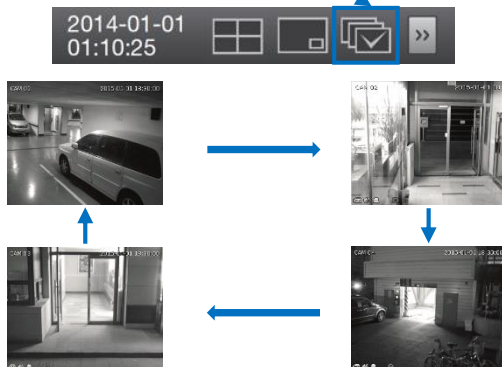

### 分割表示（4台のカメラを同時に表示する・単画面から戻る場合）

カメラの上で、ダブルクリックして下さい。もしくは、ランチャーバーの分割表示ボタンを押して下さい。

4分割

### オートシーケンス（接続しているカメラを順番に表示する場合）

ランチャーバーのオートシーケンスボタンを押して下さい。

オートシーケンスボタン