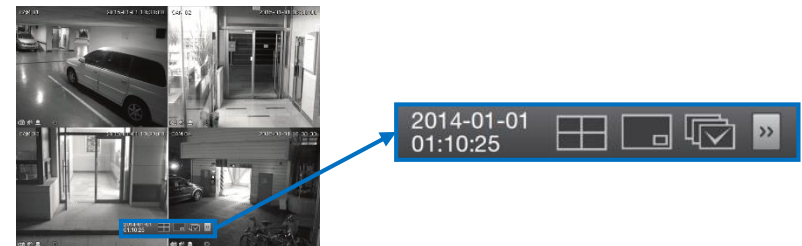

### オートシーケンス（接続しているカメラを順番に表示する場合）

ランチャーバーのオートシーケンスボタンを押して下さい。

オートシーケンスボタン

### << ランチャーバー >>

ライブ画面の下部に表示されます。

※10秒間操作がされない場合は、自動的に非表示になります。