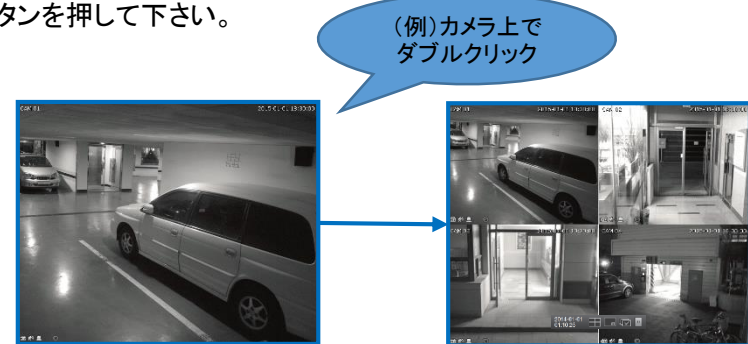

分割表示（4台のカメラを同時に表示する・単画面から戻る場合）

カメラの上で、ダブルクリックして下さい。もしくは、ランチャーバーの分割表示ボタンを押して下さい。