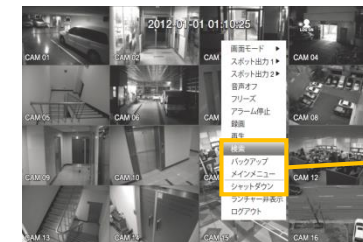

### シャットダウン(電源オフ)

- 1 ライブ画面上で右クリックし、シャットダウンを選択して下さい。  
※パスワードを求められた場合、お客様が設定したパスワードを入力し、OKを押して下さい。

検索  
バックアップ  
メインメニュー  
シャットダウン

- 2 シャットダウンしてよろしいですか?というメッセージが出たら、OKを選択して下さい。  
電源ケーブルを外して下さいというメッセージが出たら、電源ケーブルのプラグをコンセントから外して下さい。