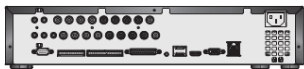

1080pアナログHD リアルタイムDVR SRD-1685KN 仕様書

兼松サステック株式会社

- 概要**
- ・16CH 1080p リアルタイム
 - ・最大480fps(720p)録画
 - ・HDMI/VGA出力
 - ・音声(16CH入力・1出力)
 - ・最大4台 内蔵HD

寸法(mm)

モデル	SRD-1685KN	
圧縮	映像:H.264 音声:G.711	
映像	入力	16CH BNC(1080p/720p AHDカメラ・NTSC)スルー端子無し
	出力	VGA(1280×720,1280×1024,1920×1080) HDMI(1280×720,1280×1024,1920×1080)
	画面モード	1・4・7・9・13・16・シーケンス・PIP
	SPOT	1出力(単画面・分割画面・シーケンス)
音声	入/出力	16CH(4RCA,12D-Sub)/1RCA
記録	映像	16CH
	録画レート	1920×1080 MAX192fps, 1280×720 960×480 704×480 704×240,352×240 MAX480fps
	モード	手動・スケジュール・イベント
	イベント	ビデオロス,モーション,アラーム,タンパリング
保存媒体	内蔵	初期4TB 最大搭載容量6TB×4=24TB
	USB	USB2.0 2ポート
	ネットワーク	インターフェイス LAN1ポート(10/100/1000Base-T イーサネット) 帯域幅 64Mbps ストリーム H.264(1080p/720p/4CIF/2CIF/CIF選択式) 転送速度 4CIF:120IPS 2CIF:240IPS CIF:480IPS 最大接続 ライブ10・サーチ3ユーザー プロトコル TCP/IP,PPPoE,DHCP,DNS,NTP,SMTP HTTP,DDNS,RTP,RTSP
スマートフォン	最大接続	ライブ4・サーチ1ユーザー
	プラットフォーム	Android・iOS
検索再生	モード	カレンダー,イベント(アラーム,モーション,ビデオロス) 最初,最後,バックアップ
制御	RS485	1ポート(PTZカメラ)
	操作	USBマウス(同梱)・リモコン(同梱)
	COAX	NTSC: Pelco-C AHD: AHD coax プロトコル
バックアップ	形式	BU・SEC・AVI
	USB	USB2.0(2ポート)
プロトコルサポート	Samsung-T/E・Pelco-D/P・Panasonic・Phillips・AD ・ERNA・Diamond・KALATEL・Vicon・ELMO・GE	
遠隔監視	Web Viewer・スマートビューワ・SSM	
アラーム入出力	入力16(NO/NC) 出力4(NO/NC)	
作動温度・湿度	0° ~40° , 20%~85%RH	
電源要件	AC100~240V ±10% 50/60Hz	
電源消費	MAX30W(HDD×1)	
重量・外形寸法	5.1kg 440(W)×88(H)×384.8(D) mm	