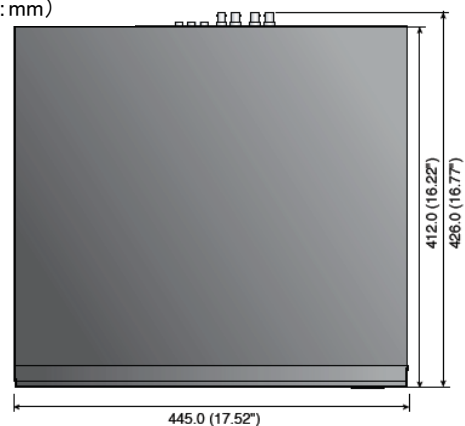

特徴

- ・1080p Full HD解像度録画
- ・映像(H.264)/音声(ADPCM)
- ・120fps 720p HD解像度レコーディング
- ・DVD-RW搭載(バックアップ用)
- ・内蔵ハードディスク SATA HDD×4搭載可能
- ・4CH音声入力/1出力

型式		SRD-480KDN		
表示				
映像	入力	4CH(HD-SDI SMPTE292M)		
	解像度	720p/1080P		
ライブ	フレームレート	120ips		
	解像度	1280×720P・1920×1080p		
	モード	1,4,シーケンス		
パフォーマンス				
OS	組込み	Linux		
圧縮		映像:H.264	音声:ADPCM	
記録	記録レート	1280×720p	120fps	
		1920×1080p	60fps	
	モード	手動・スケジュール(継続,イベント) イベント(プリ,ポスト)		
	プリアラーム	1~5,10,15秒		
	ポストアラーム	1~10,15~60(5秒間隔)秒		
サーチ&	サーチモード	日付/時間,イベント (プレビュー機能有)		
再生	再生モード	早送/早逆送,コマ送/コマ逆送		
表示言語		日本語・英語他20言語		
ネットワーク	転送速度	デュアルコーデック120fps(CIF・2CIF・4CIF)		
		シングルコーデック720p/1080p		
	帯域幅	256kbps~15Mbps		
	ストリーム	H.264(4CIF/2CIF/CIF)		
	MAX接続	ライブ10・サーチ2		
	プロトコル	TCP/IP,DHCP,PPPoE,SMTP ,NTP,HTTP,DDNS(iPolisのみ),TLS		
	閲覧ソフト	Net-I-Viewer,スマートビューワー3.0 ウェブビューワー		
保存媒体	内蔵	初期1TB(最大搭載容量3TB×4)		
	DVDライター	有(DVD-R搭載)		
	USB	USBポート×2(32GBまで)		
	バックアップ形式	AVI・EXE・VFS4		
セキュリティ	パスワード保護	1管理者,10ユーザー 機能権限付与		
		データ	ウォーターマーク	

インターフェイス		
モニター	VGA	1920×1080p解像度
	HDMI	1920×1080p解像度
音声	入/出力	4Line in/1 Line out
アラーム	入/出力	4入力(NO・NC)・4出力
	遠隔通知	E-Mail通知
イーサネット		1×RJ-45(10,100Base-T)
シリアル		RS-232/RS-485(PTZ,システムキーボード)
USB		USB2.0×2
e-SATA		1ポート
操作機器		USBマウス(付属)・リモコン(付属)
プロトコル		Samsung-T/E,Pelco-D/P
物理的仕様		
電源	入力	100~240V AC±10%, 50/60Hz
	消費電力	MAX85W(HDD1台時)
環境	動作温度	+0°C~+40°C
	動作湿度	20%~85%RH
寸法	(W×H×D)	445×88×412mm
重量		9Kg
ラックマウントキット		2

寸法(単位:mm)