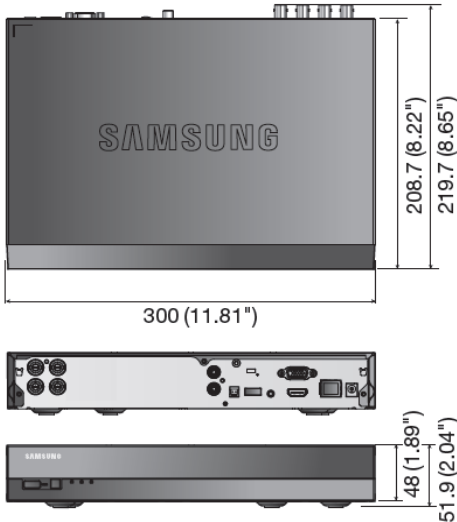

1080pアナログHD リアルタイムDVR SRD-493KN 仕様書

兼松サステック株式会社

- 概要**
- ・4CH 1080p リアルタイム
 - ・最大120fps (1080p) 録画
 - ・HDMI/VGA出力
 - ・音声(1CH入力・1出力)
 - ・最大1台 内蔵HD

モデル	SRD-493KN	
圧縮	映像:H.264 音声:G.711	
映像	入力	4CH BNC(1080p/720p AHDカメラ・NTSC)スルー端子無し
	出力	VGA(1280×720,1280×1024,1920×1080) HDMI(1280×720,1280×1024,1920×1080)
	モード	1・4・PIP
音声	入/出力	1CH/1RCA
記録	映像	4CH
	録画レート	1920×1080,1280×720,960×480,704×480 704×240,352×240 全てMAX120fps
	モード	手動・スケジュール・イベント
	イベント	ビデオロス,モーション,アラーム,タンパリング
保存媒体	内蔵	初期4TB
		最大搭載容量6TB×1=6TB
ネットワーク	インターフェイス	LAN1ポート(10/100Base-T イーサネット)
	帯域幅	最大32Mbps 選択式
	ストリーム	H.264(4CIF/2CIF/CIF選択式)
	転送速度	4CIF,2CIF,CIF:120IPS
	最大接続	ライブ10・サーチ3ユーザー
	プロトコル	TCP/IP,PPPoE,DHCP,DNS,NTP,SMTP HTTP,DDNS,RTP,RTSP,UPnP
	スマートフォン	最大接続
	プラットフォーム	Android・iOS
検索再生	モード	日付/時間,イベント,バックアップ,モーション
制御	RS485	1ポート(PTZカメラ)
	操作	USBマウス(同梱)・リモコン(同梱)
	COAX	NTSC: Pelco-C AHD: AHD coax プロトコル
バックアップ	形式	BU・SEC・AVI
	USB	USB2.0(2ポート)
プロトコルサポート	Samsung-T/E・Pelco-D/P・Panasonic・Phillips・AD ・ERNA・Diamond・KALATEL・Vicon・ELMO・GE	
遠隔監視	Web Viewer・スマートビューワ・SSM	
作動温度・湿度	0° ~40° ・ 20%~85%RH	
電源要件	DC12V 4Aアダプタ	
電源消費	MAX12W(HDD×1)	
重量・外形寸法	1.03kg 300.0(W)×48.0(H)×208.7(D) mm	

寸法 (mm)

*仕様・外観は予告なしに変更することがあります。