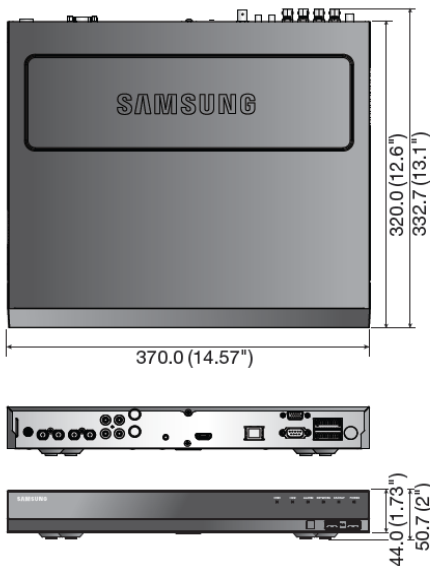

1080pアナログHD リアルタイムDVR SRD-494KN 仕様書

兼松サステック株式会社

- 概要**
- ・4CH 1080p リアルタイム
 - ・最大120fps(1080p)録画
 - ・HDMI/VGA出力
 - ・音声(4CH入力・1出力)
 - ・最大2台 内蔵HD

寸法(mm)

モデル	SRD-494KN	
圧縮	映像:H.264 音声:G.711	
映像	入力	4CH BNC(1080p/720p AHDカメラ・NTSC)スルー端子無し
	出力	VGA(1280×720,1280×1024,1920×1080) HDMI(1280×720,1280×1024,1920×1080)
	スルー	1・4・PIP
	SPOT	2出力(単画面・分割画面・シーケンス)
音声	入/出力	4CH(4RCA,12D-Sub)/1RCA
記録	映像	4CH
	録画レート	1920×1080,1280×720,960×480,704×480 704×240,352×240 全てMAX120fps
	モード	手動・スケジュール・イベント
	イベント	ビデオロス,モーション,アラーム,タンパリング
保存媒体	内蔵	初期4TB 最大搭載容量6TB×2=12TB
	USB	USB2.0 2ポート
ネットワーク	インターフェイス	LAN1ポート(10/100/1000Base-T イーサネット)
	帯域幅	64Mbps
	ストリーム	H.264(1080p/720p/4CIF/2CIF/CIF選択式)
	転送速度	4CIF:120IPS 2CIF:240IPS CIF:480IPS
	最大接続	ライブ10・サーチ3ユーザー
	プロトコル	TCP/IP,PPPoE,DHCP,DNS,NTP,SMTP HTTP,DDNS,RTP,RTSP
スマートフォン	最大接続	ライブ4・サーチ1ユーザー
	プラットフォーム	Android・iOS
検索再生	モード	カレンダー,イベント(アラーム,モーション,ビデオロス) 最初,最後,バックアップ
制御	RS485	1ポート(PTZカメラ)
	操作	USBマウス(同梱)・リモコン(同梱)
	COAX	NTSC: Pelco-C AHD: AHD coax プロトコル
バックアップ	形式	BU・SEC・AVI
	USB	USB2.0(2ポート)
プロトコルサポート	Samsung-T/E・Pelco-D/P・Panasonic・Phillips・AD ・ERNA・Diamond・KALATEL・Vicon・ELMO・GE	
遠隔監視	Web Viewer・スマートビューワ・SSM	
アラーム入出力	入力4(NO/NC) 出力2(NO/NC)	
作動温度・湿度	0° ~40° , 20%~85%RH	
電源要件	DC12V 4Aアダプタ	
電源消費	MAX13.3W(HDD×1)	
重量・外形寸法	2.68kg 370(W)×44(H)×320(D) mm	