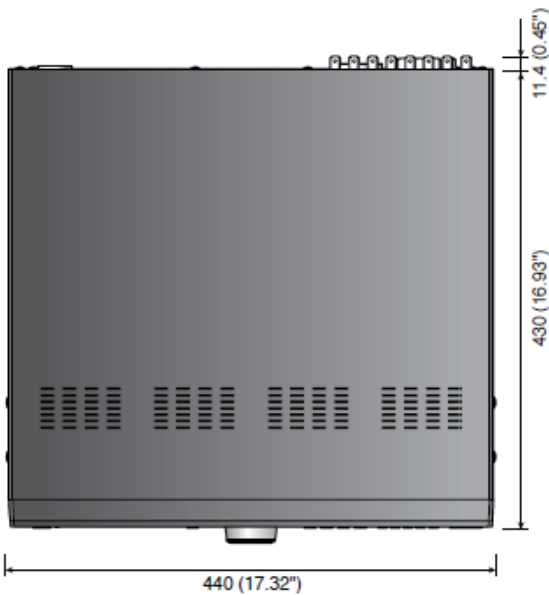

SAMSUNG リアルタイムDVR SRD-830KDN

仕様書

兼松サステック株式会社

- 概要**
- ・8CH D1 総フレーム30ipsによるレコーディング
 - ・H.264圧縮
 - ・ビルトイン DVD-RW
 - ・スマートフォンモニタリング (iphone・ipad)
 - ・Webベースモニタリング & サーチ
 - ・DDNS対応

寸法 (mm)

モデル	SRD-830KDN	
圧縮	映像:H.264 音声:ADPCM	
映像	入力	8CH,1Vp-p,75Ω
	出力	コンポジット1CH(スポット1CH) VGA 800×600 1024×768 1280×1024
音声記録	入/出力	4Ch(4RCA)/1
	音声	4CH
	解像度 & IPS	CIF 352×240 120ips HalfD1 704×240 60ips D1 704×480 30ips
保存媒体	内臓	初期 1TB DVD-RW
		最大搭載容量5台×2TB=10TB
ネットワーク	インターフェイス	LAN1ポート(10/100/1000Base-T イーサネット)
	プロトコル	TCP/IP,ADSL(PPPoE),DHCP,DNS,NTP,SMTP HTTP,DDNS,RTP,RTSP
	最大接続	ライブ10 サーチ3
	検索再生	検索モード
制御	RS485	1ポート(PTZカメラ)
	マウス	USBマウス(メニュー操作)
バックアップ	DVD-RW	DVD-RW(-R,+R,-RW,+RW)
	形式	AVI・EXE・BU
	USB	USB2.0(3ポート)
	サポートOS	Windows2000・XP・VISTA・7
遠隔監視	遠隔ソフト	Web Viewer・NET-I・スマートビューワプロ3.0
スマートフォン監視	iPhone,iPad	
アラーム入出力	入力8 出力4(メール通知)	
作動温度・湿度	0° ~40° , 20%~85%RH	
電源要件	AC100~240V	
電源消費	MAX60W	
重量・外形寸法	7.5kg 440(w)×88(h)×430(D) mm	