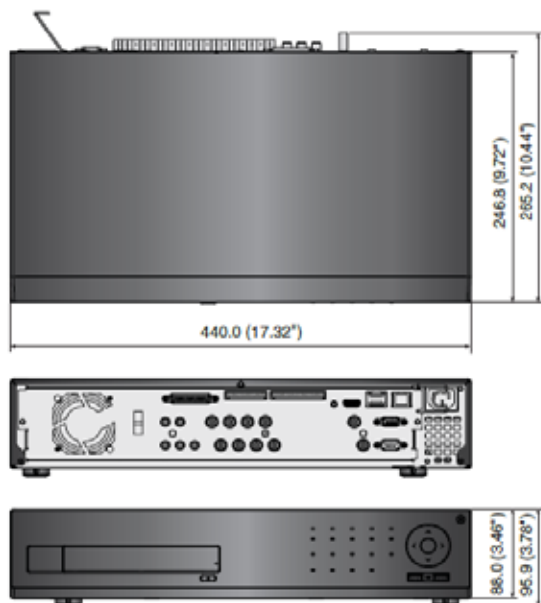

# SAMSUNG リアルタイムDVR SRD-873KDN 仕様書

兼松日産農林株式会社

- 概要**
- ・8CH リアルタイム@CIF
  - ・最大解像度960×480
  - ・タッチインターフェイスフロントパネル
  - ・同軸制御サポート
  - ・スマートフォンモニタリング(Android・iOS)
  - ・HDMI出力(最大1080P)
  - ・音声(8CH入力・1出力)
  - ・最大内蔵ハードディスク4台

寸法 (mm)

|           |   |  |
|-----------|---|--|
| モデル       | SRD-873KDN  |  |
| 圧縮        | 映像:H.264 音声:G.711   |  |
| 映像        | 入力  | 8CH,1Vp-p,75   |
|           | 出力  | VGA(1280×720,1280×1024,1920×1080)<br>HDMI(1280×720,1280×1024,1920×1080)<br>コンポジット2出力   |
| 音声        | SPOT  | コンポジット2出力  |
|           | 入/出力  | 8Ch(4RCA,12D-Sub)/1  |
| 記録        | 映像  | 8CH  |
|           | 解像度&IPS   | 960×480 240ips,704×480 240ips<br>704×240 240ips,352×240 240ips   |
|           | モード   | 手動・スケジュール・イベント   |
|           | イベント  | ビデオロス,モーション,アラーム,  |
| 保存媒体      | 内蔵  | 初期 1TB DVD-RW<br>最大搭載容量4台×2TB=8TB  |
|           | 増設  | E-SATA 2ポート,USB2.0 3ポート  |
|           | ネットワーク  | インターフェイス LAN1ポート(10/100/1000Base-T イーサネット)<br>転送速度 4CIF:120IPS 2CIF:240IPS CIF:480IPS<br>プロトコル TCP/IP,PPPoE,DHCP,DNS,NTP,SMTP<br>HTTP,DDNS,RTP,RTSP<br>最大接続 ライブ10・サーチ3ユーザー |
| スマートフォン   | 最大接続数1ユーザー<br>Android・ios   |  |
| 検索再生      | モード   | カレンダー,イベント(アラーム,モーション,ビデオロス)<br>最初,最後,バックアップ   |
| 制御        | RS485   | 1ポート(PTZカメラ)   |
|           | 操作  | USBマウス(同梱)・リモコン(同梱)  |
| バックアップ    | DVD-RW  | DVD-RW(-R,+R,-RW,+RW)  |
|           | 形式  | EXE・BU   |
|           | USB   | USB2.0(3ポート)   |
|           | E-SATA  | 2ポート   |
| プロトコルサポート | Samsung-T/E・Pelco-D/P・Panasonic・Phillips・AD・ERNA<br>Diamond・KALATEL・Vicon・ELMO・GE |  |
| PTZ制御     | 同軸PTZ制御(サムスンCCVC,Pelco-C)   |  |
| 遠隔監視      | 遠隔ソフト   | Web Viewer・NET- スマートビューワ   |
| スマートフォン監視 | iPhone,iPad   |  |
| アラーム入出力   | 入力16 出力4(メール通知)   |  |
| 作動温度・湿度   | 0°~40°, 20%~85%RH   |  |
| 電源要件      | AC100~240V  |  |
| 電源消費      | MAX60W  |  |
| 重量・外形寸法   | 5.2kg 440(w)×88(h)×246.8(D) mm  |  |