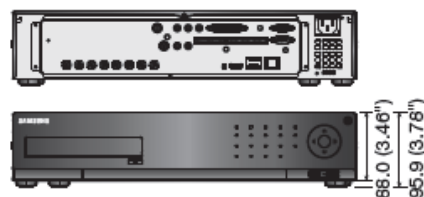

型式		SRD-880KDN	
表示			
映像	入力	8CH(HD-SDI SMPTE292M)	
	解像度	720p/1080P	
ライブ	フレームレート	240ips	
	解像度	1280×720p・1920×1080p	
	モード	1,4,6,8,シーケンス,PIP	
パフォーマンス			
OS	組込み	Linux	
圧縮		映像: H.264	音声: ADPCM
記録	記録レート	1280×720p	240fps
		1920×1080p	240fps
	モード	手動・スケジュール(継続,イベント) イベント(プリ,ポスト)	
	プリアラーム	5,10,20,30秒	
	ポストアラーム	5,10,20,30秒,1,3,5,4,5,6時間	
サーチ&	サーチモード	日付/時間,イベント,バックアップ (プレビュー機能有)	
再生	再生モード	早送/早逆送,コマ送/コマ逆送	
表示言語		日本語・英語他23言語	
ネットワーク	転送速度	デュアルコーデック240fps	
	帯域幅	MAX64Mbps	
	ストリーム	H.264(4CIF/2CIF/CIF)	
	MAX接続	ライブ10・サーチ2	
	プロトコル	TCP/IP,DHCP,PPPoE,SMTP ,NTP,HTTP,DDNS(iPolisのみ),TLS	
	閲覧ソフト	スマートビューワー ウェブビューワー	
スマート フォン	プラットフォーム	iOS,Android	
	プロトコル	RTP,RTSP,HTTP,CGI	
	MAX接続	ライブ×1,再生×1	
保存媒体	内蔵	初期1TB(最大搭載容量3TB×4)	
	外部	×2(E-SATA)	
	DVDライター	有(DVD-R搭載)	
	USB	USBポート×2	
	バックアップ形式	AVI・EXE・VFS4	
セキュリティ	パスワード保護	1管理者,10グループ 1グループ毎に10ユーザーまで	
	データ	ウォーターマーク	

インターフェイス		
モニター	VGA	1920×1080p・1280×1080・1280×720p解像度
	HDMI	1920×1080p・1280×1080・1280×720p解像度
	スポット出力	2CH
音声	入/出力	8Line in・1 Line out 5台以降はオプション音声ケーブルが必要
	アラーム	入/出力 8入力(NO・NC)・4出力 遠隔通知 E-Mail通知
イーサネット		1×RJ-45(10,100,1000Base-T)
シリアル		RS-232/RS-485(PTZ,システムキーボード)
USB		USB2.0×2
E-SATA		2ポート
操作機器		USBマウス(付属)・リモコン(付属)
プロトコル		Samsung-T/E,Pelco-D/P
物理的仕様		
電源	入力	100~240V AC±10%, 50/60Hz
	消費電力	MAX60W(HDD1台時)
環境	動作温度	+0°C~+40°C
	動作湿度	20%~85%RH
寸法	(W×H×D)	445×88×427mm
重量		5.2Kg
ラックマウントキット		2

寸法(単位:mm)