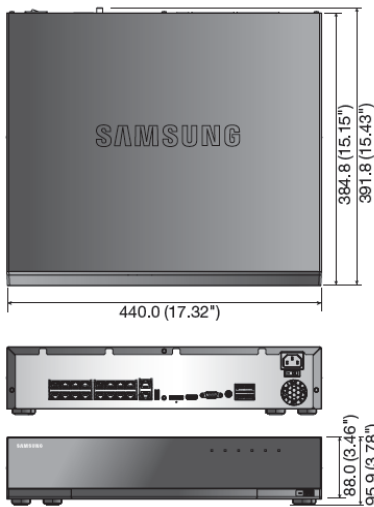

パフォーマンス		
オペレーティングシステム		Linux
記録	圧縮	H.264, MJPEG
	記録ビットレート	80Mbps
	解像度	CIF~8M
	モード	手動, スケジュール (継続/イベント) イベント (プリ/ポスト)
	イベントトリガー	アラーム入力 (4), ビデオロス, カメライベント (アラーム入力 モーション検知, ビデオ分析)
	イベントアクション	E-Mail, PTZプリセット, アラーム出力, プザー, モニター出力
再生	パフォーマンス	3ユーザー
	サーチモード	日付/時間, イベント
	解像度	CIF~8M
	再生機能	早順/逆送り, ワンステップ/ダウン
ストレージ	内蔵HDD	初期2TB 最大6TB ×4
	拡張	E-SATA 1ポート
バックアップ	ファイル形式	BU (NVR再生), EXE (プレイヤー内蔵), JPEG
センサー	入/出	8/4 (NO/NC選択)
	音声	入力 カメラへ入力 (MAX16CH) 出力 1
	圧縮	G.711/726
ネットワーク		
プロトコル		TCP/IP, UDP/IP, DHCP, PPPoE, SMTP, NTP, HTTP, DDNS, RTP, RTSP ICMP, IGMP, ARP, DNS, uPnP, HTTPS, SNMP, ONVIF (Profile-S)
	DDNS	iPOLLIS DDNS
転送速度		MAX160Mbps
MAXユーザー数		サーチ(3), ライブユニキャスト(10) マルチキャスト(20)
IP		IPv4/IPv6
セキュリティ		IPアドレスフィルタリング, ユーザーアクセスログ,
言語		日本語を含む (24言語)
OS		Windows VISTA, 7, 8 MAC OS 10.6以上
ブラウザ		IE8~11, Firefox19以上, Chrome26以上 Safari6.0.3以上
ビューワー		Webビューワー, スマートビューワ
機能		
カメラ設定	登録	PnPモード, 手動モード
	設定項目	IPアドレス, ビットレート, 圧縮, GOP, 画質, 映像設定
スマートフォン	モデル	Android, iOS
	制御	ライブ4/再生1
操作		マウス, リモコン

寸法図 (単位mm)