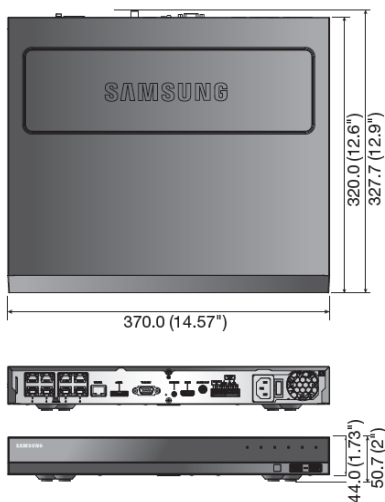

仕様

表示	
映像	入力 8CH
	解像度 CIF~8M
	プロトコル Samsung, ONVIF (要動作確認)
ライブ	ローカルディスプレイ VGA or HDMI
	マルチクリーン 単画面, 4, 6, 8, シーケンス
	パフォーマンス 8M (20fps), 5M (30fps), 3M (50fps)
	2M (150fps), 720p (240fps), D1 (240fps)
接続	
イーサネット	RJ-45 8ポート (PoE/PoE+, 100Mbps)
	RJ-45 1ポート (WAN, 1Gbps)
USB	USB2.0 × 2
アラーム入/出	4/3
物理的仕様	
電源	入力 100~240V AC, 50/60Hz
	消費電力 MAX166W (2HDD, PoE ON)
	44W (2HDD, PoE OFF)
	PoE供給電力 MAX100W
環境	動作温度 +0°C ~ +40°C
	動作湿度 20% ~ 85%RH
寸法	(W × H × D) 370.0 × 44.0 × 320.0mm
	重量 (×1 HDD) 約3.4Kg

パフォーマンス	
オペレーティングシステム	Linux
記録	圧縮 H.264, MJPEG
	記録ビットレート 64Mbps
	解像度 CIF~8M
	モード 手動, スケジュール (継続/イベント)
	イベント (プリ/ポスト)
イベントトリガー	アラーム入力 (4), ビデオロス, カメライベント (アラーム入力)
	モーション検知, ビデオ分析
イベントアクション	E-Mail, PTZプリセット, アラーム出力, プザー, モニター出力
再生	パフォーマンス 3ユーザー
	サーチモード 日付/時間, イベント
	解像度 CIF~8M
	再生機能 早順/逆送り, ワンステップ/ダウン
ストレージ	内蔵HDD 初期2TB 最大6TB × 2
	拡張 E-SATA 1ポート
バックアップ	ファイル形式 BU (NVR再生), EXE (プレイヤー内蔵), JPEG
センサー	入/出 4/3 (NO/NC選択)
音声	入力 カメラへ入力 (MAX8CH)
	出力 1
	圧縮 G.711/726
ネットワーク	
プロトコル	TCP/IP, UDP/IP, DHCP, PPPoE, SMTP, NTP, HTTP, DDNS, RTP, RTSP
	ICMP, IGMP, ARP, DNS, uPnP, HTTPS, SNMP, ONVIF (Profile-S)
DDNS	iPOLLIS DDNS
転送速度	MAX128Mbps
MAXユーザー数	サーチ(3), ライブユニキャスト(10) マルチキャスト(20)
IP	IPv4/IPv6
セキュリティ	IPアドレスフィルタリング, ユーザーアクセスログ,
言語	日本語を含む (24言語)
OS	Windows VISTA, 7, 8 MAC OS 10.6以上
ブラウザ	IE8~11, Firefox19以上, Chrome26以上 Safari6.0.3以上
ビューワー	Webビューワー, スマートビューワ
機能	
カメラ設定	登録 PnPモード, 手動モード
	設定項目 IPアドレス, ビットレート, 圧縮, GOP, 画質, 映像設定
スマートフォン	モデル Android, iOS
	制御 ライブ4/再生1
操作	マウス, リモコン

寸法図 (単位mm)