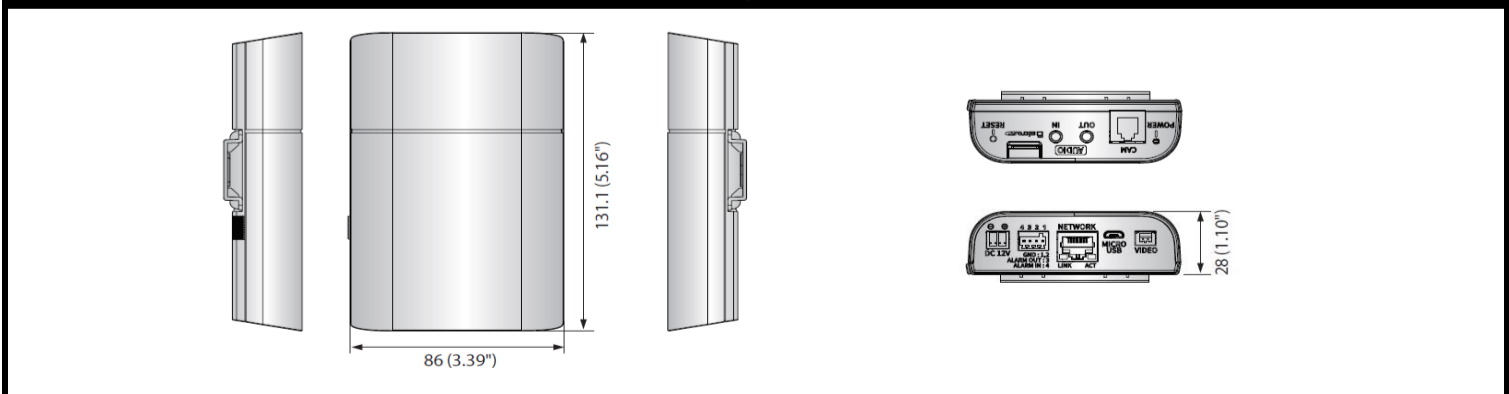

寸法図

*仕様・外観は予告なしに変更することがあります。

発行日: 2018年4月6日