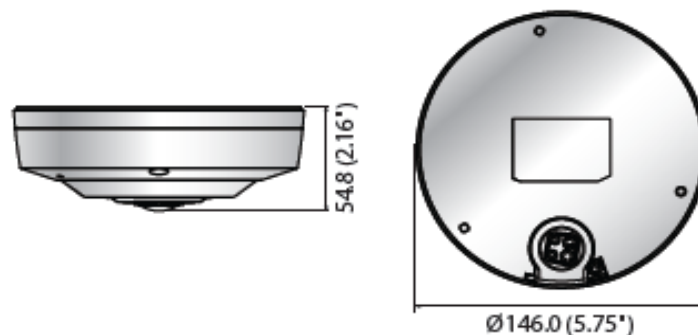

寸法図

*仕様・外観は予告なしに変更することがあります。
発行日: 2017年1月30日