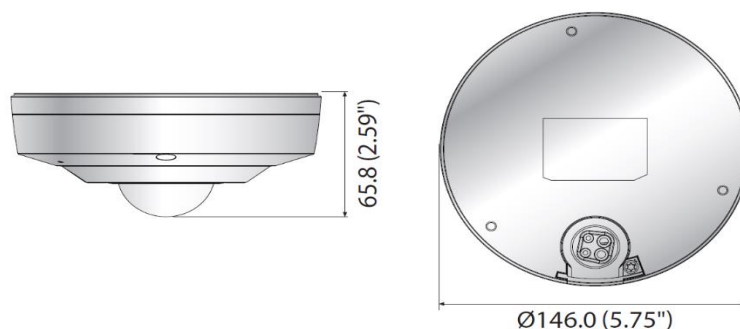

寸法図

*仕様・外観は予告なしに変更することがあります。
発行日: 2017年1月30日