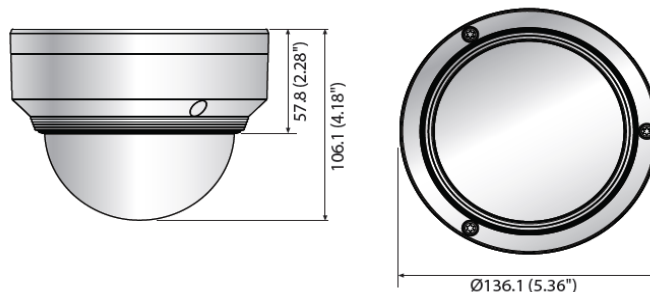

寸法図

*仕様・外観は予告なしに変更することがあります。
発行日: 2017年12月28日