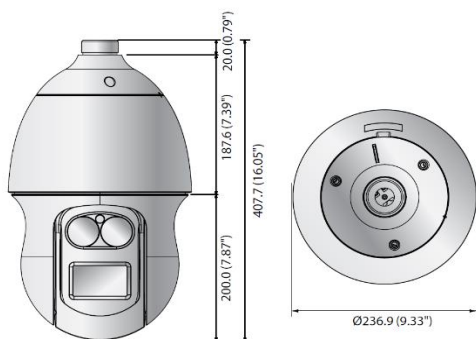

寸法図(単位mm)

対応取付金具

壁面用

SBP-300WM

天井用

SBP-300CM

コーナー用

SBP-300KM

ポール用

SBP-300PM

<注意>

SBP-300KM・PMを使用する場合は、必ずSBP-300WMもしくはSBP-300WM1が必要です。

SBP-300WM1

* 本製品の仕様・外観は予告なく変更されることがあります。

作成日:2017年12月5日