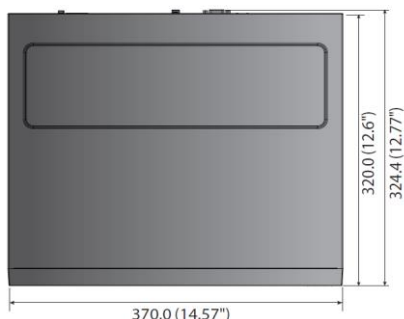

PoE+スイッチングハブ内蔵8CHネットワークビデオレコーダー

XRN-811KSN

兼松サステック株式会社

製品の特徴

- ・最大8CH、8メガピクセルカメラサポート
- ・最大100Mbps録画帯域
- ・HDMI 最大4K解像度出力
- ・H.265、H.264、MJPEG圧縮サポート
- ・内蔵HDD×最大2台、RAID1対応
- ・PoE/PoE+スイッチングハブ内蔵
- ・ARB(オートリカバリーバックアップ)

寸法図(mm)

* 仕様・外観は予告なしに変更することがあります。
作成日:2017年12月4日