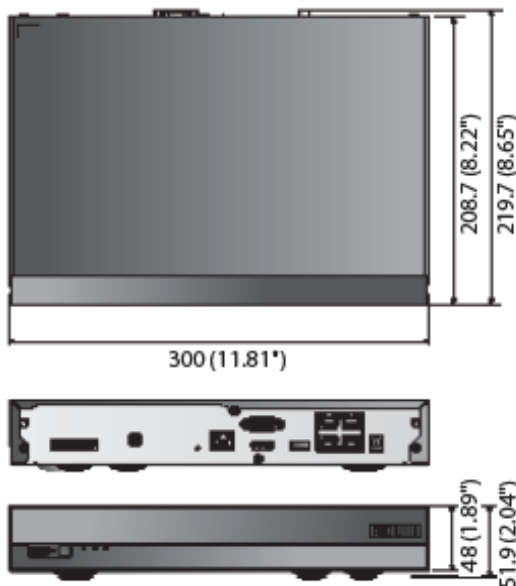

【仕様】

表示		
映像	入力	最大4CH
	解像度	CIF~8M
	プロトコル	Samsung,ONVIF
ライブ	モニター出力	HDMI出力・VGA出力
	最大解像度	HDMI: 3840×2160 VGA: 1920×1080
	マルチスクリーン	単画面,2V,3V,4,シーケンス(V:縦分割)
	パフォーマンス	8M(60fps),5M(90fps),3M(120fps) 2M(240fps),720p(240fps),D1(240fps)
インターフェイス		
接続	イーサネット	RJ-45,Gigabit×1(WAN) PoE/PoE+×4(100Mbps)
	USB	USB3.0×1(背面),USB2.0×1(前面)
物理的仕様		
電源	アダプタ式	入力: AC100~240V,1.2A,50/60Hz 出力: DC54V,1.67A
消費電力		最大13W(HDD×1),PoE/PoE+ OFF PoE/PoE+最大供給容量50W
環境	動作温度	+0°C~+40°C
	動作湿度	20%~85%RH
カラー/材質		ブラック/メタル
寸法	(W×H×D)	300.0×48.0×208.7mm
	重量	1.75kg(HDD×1)

寸法図(単位mm)